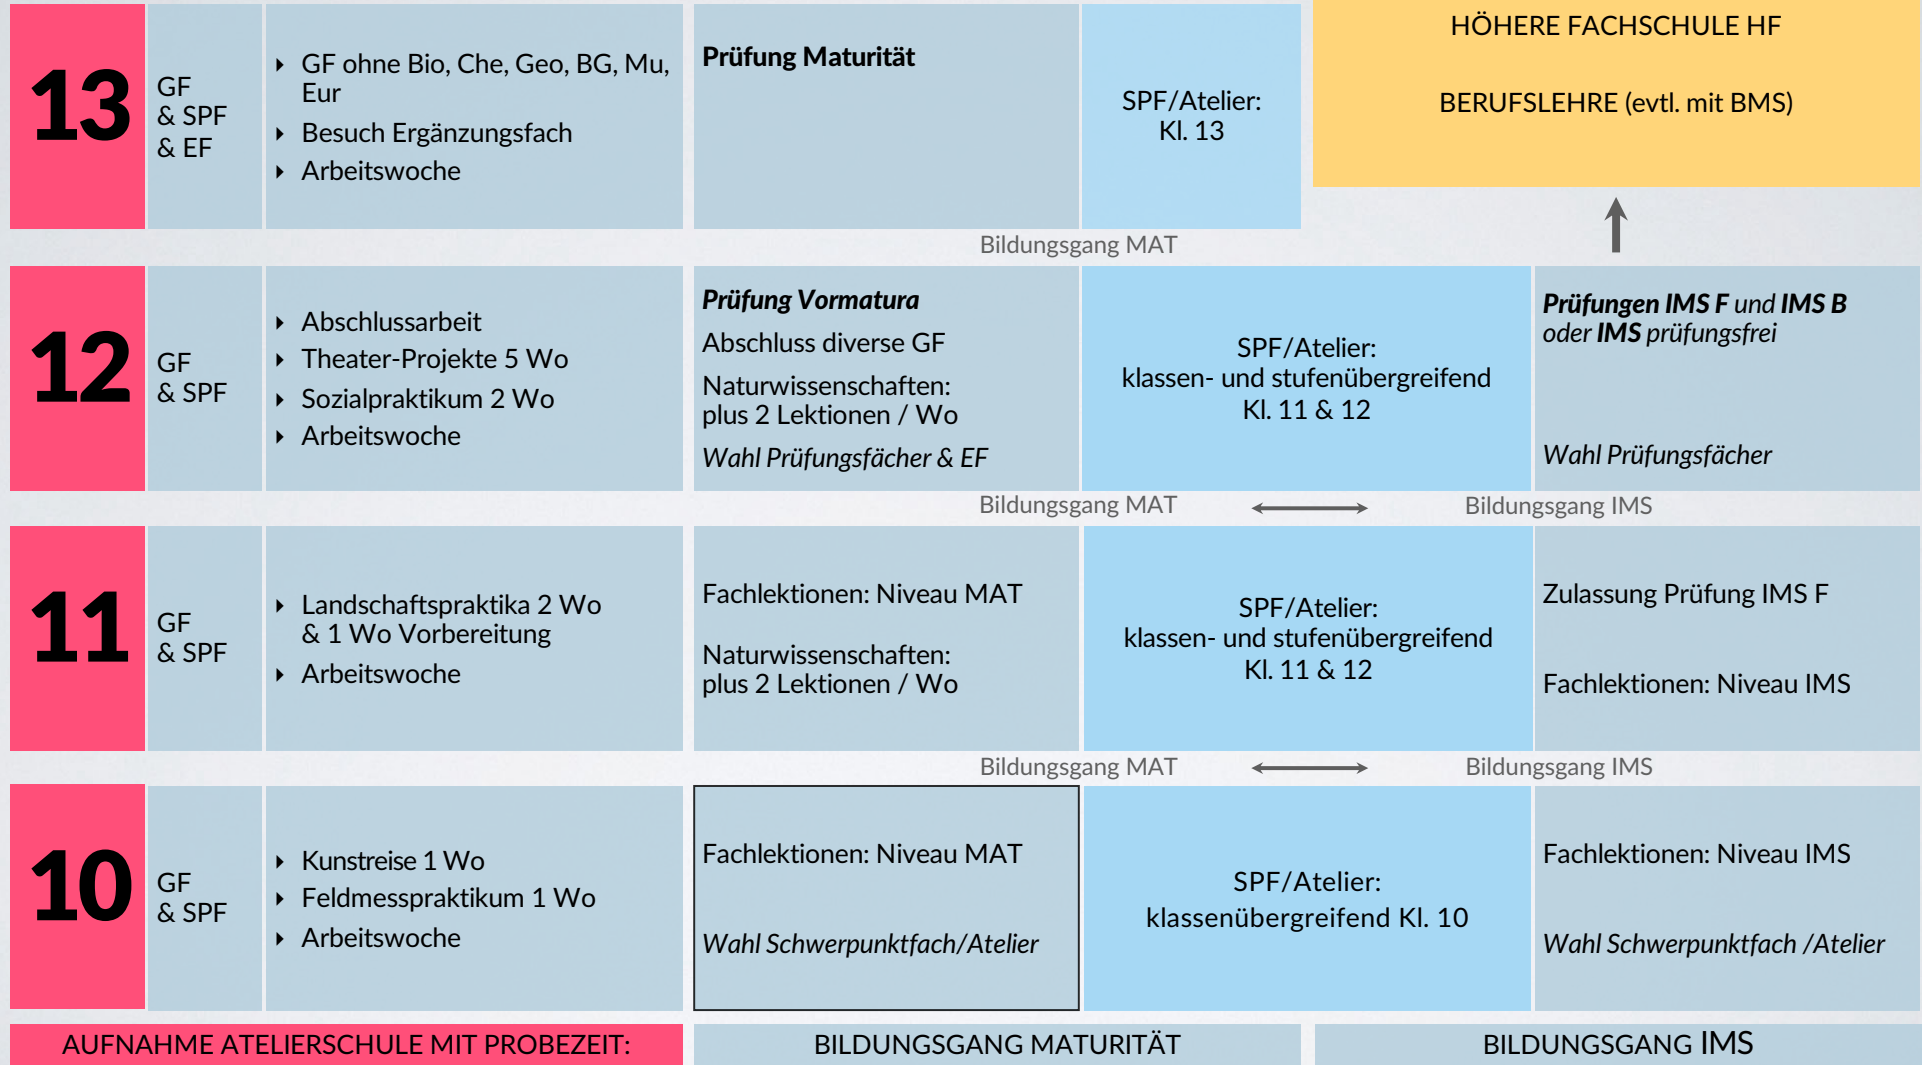

Klassenstufen & Bildungsgänge

GF = Grundlagenfächer, SPF = Schwerpunktfächer/Ateliers, EF = Ergänzungsfächer
Atelierschule Zürich, 2022